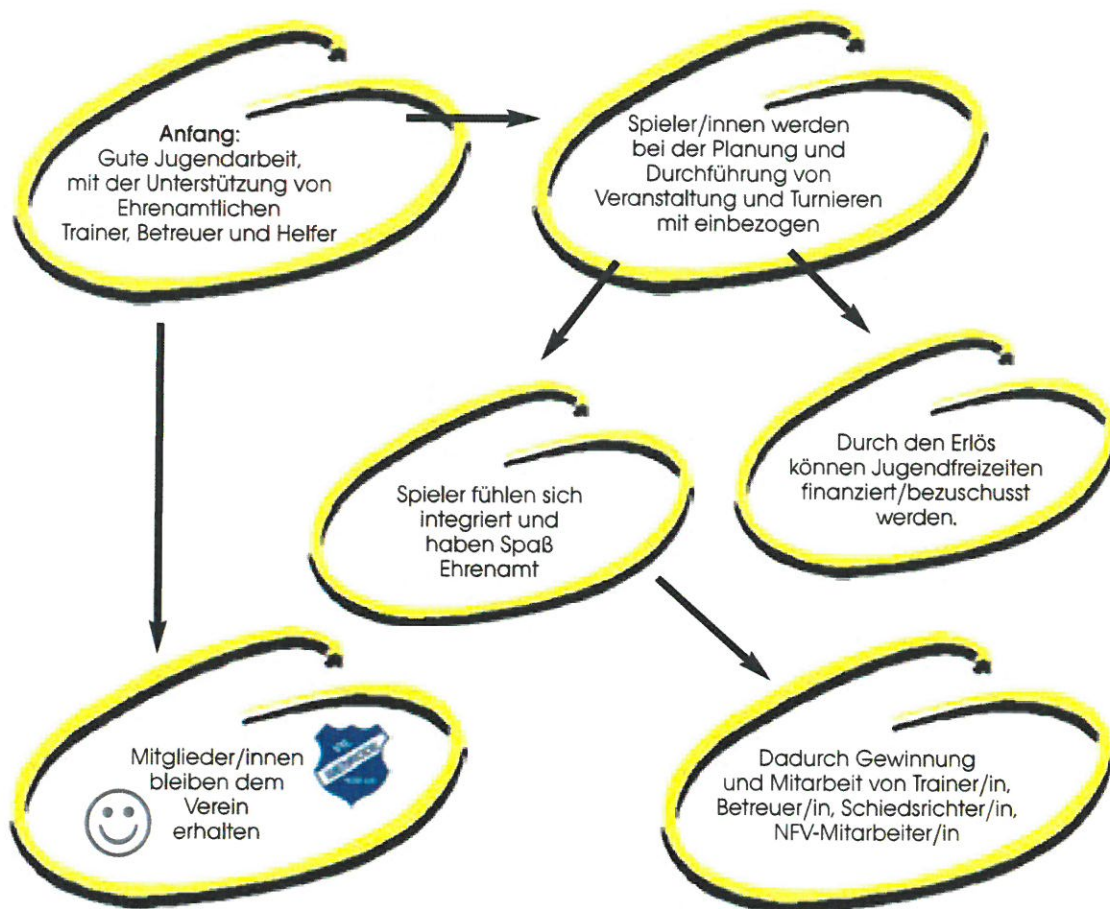

Viele ehrenamtliche Helfer ...

Quellen: Auszug aus dem Konzept vom VfL Bierenrode e.V. (Melanie Ohse)

Weiterführende Informationen erwünscht?

Bitte über die NFV-Geschäftsstelle, Frau Andrea Hoffmeister, Tel. 05105 - 75159